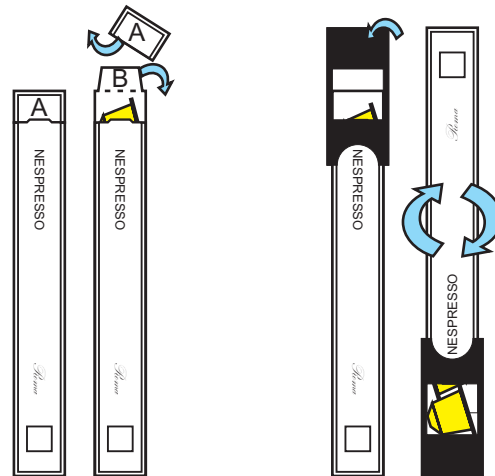

Dispenser für Nespresso-Kaffeekapseln

Einfach im Gebrauch
Kein Umpacken der Kapseln
Kaffeesorste und Ablaufdatum jederzeit klar ersichtlich

So funktioniert es:

Verpackung senkrecht öffnen,
Verschluss (A) entfernen
Lasche (B) nach hinten biegen

Dispenser auf die senkrechte
Packung aufstecken und das
Ganze umdrehen

Dieser Kapsel-Dispenser lässt sich als Tisch- oder Wandversion nahezu beliebig zusammenstellen.

Bestellhilfe	CHF	EURO
 Dispenser	8.00	6.15
 Wandhalter (zusammensteckbar)	6.00	4.60
 Tischständer	13.00	10.00