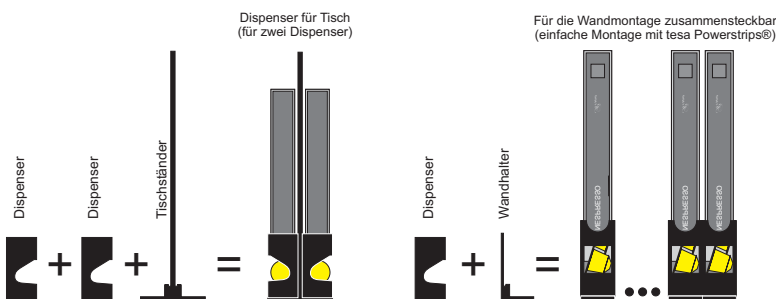

Dispenser für Nespresso-Kaffeekapseln

Einfach im Gebrauch
Kein Umpacken der Kapseln
Kaffeesorste und Ablaufdatum jederzeit klar ersichtlich

So funktioniert es:

Verpackung senkrecht öffnen,
Verschluss (A) entfernen
Lasche (B) nach hinten biegen

Dispenser auf die senkrechte
Packung aufstecken und das
Ganze umdrehen

Dieser Kapsel-Dispenser lässt sich als Tisch- oder Wandversion nahezu beliebig zusammenstellen.

Bestellhilfe	CHF	EURO
 Dispenser	8.00	6.15
 Wandhalter (zusammensteckbar)	6.00	4.60
 Tischständer	13.00	10.00