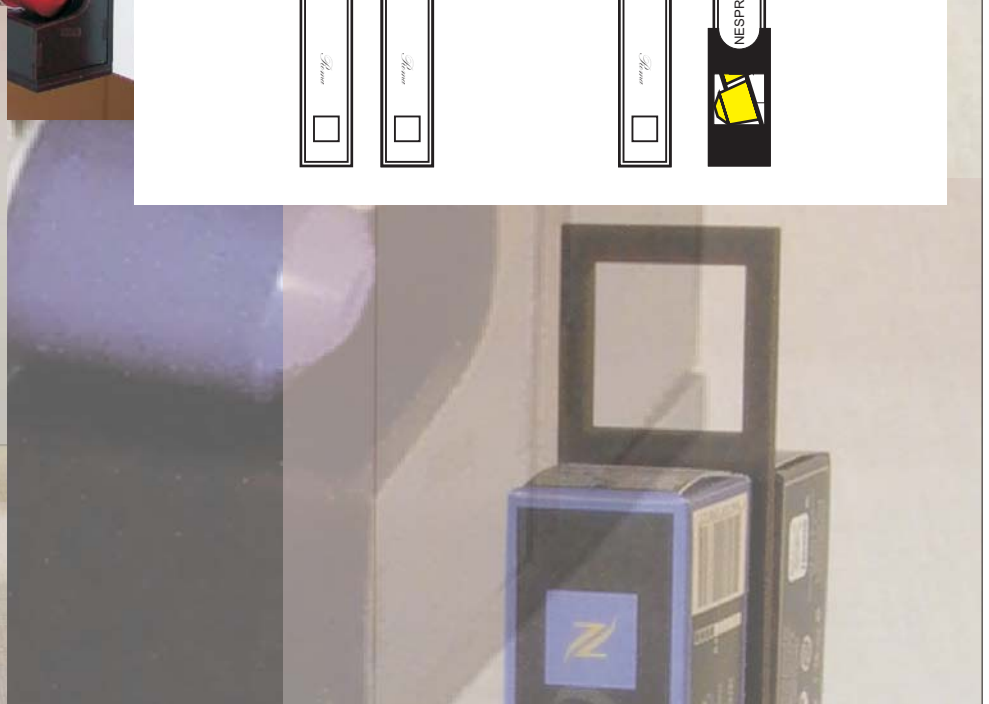

Dispenser für Nespresso-Kaffeekapseln

Einfach im Gebrauch
Kein Umpacken der Kapseln
Kaffeesorste und Ablaufdatum jederzeit klar ersichtlich

So funktioniert es:

Verpackung senkrecht öffnen,
Verschluss (A) entfernen
Lasche (B) nach hinten biegen

Dispenser auf die senkrechte
Packung aufstecken und das
Ganze umdrehen

Dieser Kapsel-Dispenser lässt sich als Tisch- oder Wandversion nahezu beliebig zusammenstellen.

Bestellhilfe	CHF	EURO
 Dispenser	8.00	6.15
 Wandhalter (zusammensteckbar)	6.00	4.60
 Tischständer	13.00	10.00